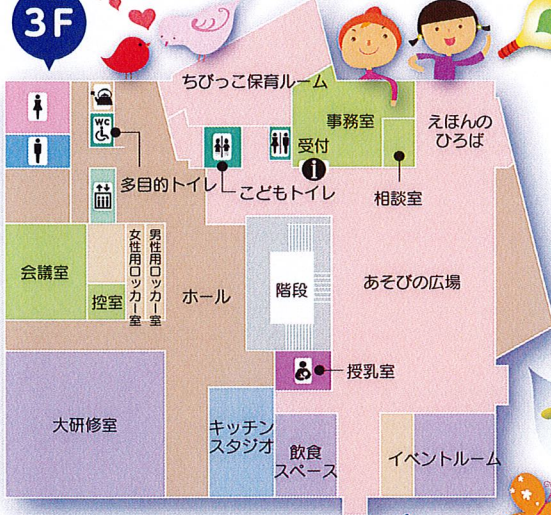

【要予約】の記載があるイベントは事前予約が必要です。

6月1日(木)受付開始

お問い合わせ・お申し込み先 ▶ **やはばーく** ●電話 / 019-656-6610 ●受付時間 / 9:00~17:00

ねむの木公園

ミニ電車IGRギャラクシー Jr.Eに乗ってみよう!

- ●時間 / 10:00~15:00 ●参加費 / 300円
- ●場所 / ねむの木公園 ●協力 / IGRいわて豊河鉄道株式会社

IAT ゴエティ ふわふわ

- ●時間 / 10:00~15:00 ●対象者 / 小学生以下
- ●場所 / ねむの木公園

無料

17(土)

3F 17(土)

【要予約】親子で浮き輪パンづくり

- ●時間 / ①10:00~12:00 ②13:00~15:00
- ●場所 / 3階 キッチンスタジオ
- ●定員 / 各回親子4組(計8名)
- ●対象者 / 年長児以上
- ●参加費 / 1,000円
- ●講師 / オオツキ ヨシコ