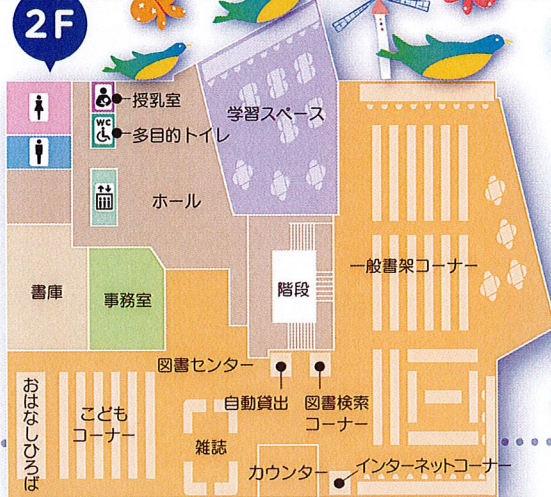

【要予約】の記載があるイベントは事前予約が必要です。

6月1日(木)受付開始

お問い合わせ・お申し込み先 ▶ **やはばーく** ●電話 / 019-656-6610 ●受付時間 / 9:00~17:00

ねむの木公園

ミニ電車IGRギャラクシー Jr.Eに乗ってみよう!

- ●時間 / 10:00~15:00 ●参加費 / 300円
- ●場所 / ねむの木公園 ●協力 / IGRいわて豊河鉄道株式会社

IAT ゴエティ ふわふわ

- ●時間 / 10:00~15:00 ●対象者 / 小学生以下
- ●場所 / ねむの木公園

無料

17(土)

3F 17(土)

【要予約】親子で浮き輪パンづくり

- ●時間 / ①10:00~12:00 ②13:00~15:00
- ●場所 / 3階 キッチンスタジオ
- ●定員 / 各回親子4組(計8名)
- ●対象者 / 年長児以上
- ●参加費 / 1,000円
- ●講師 / オオツキ ヨシコ