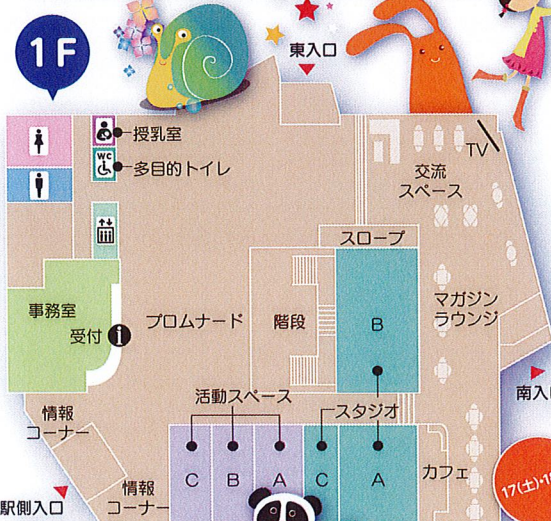

【要予約】の記載があるイベントは事前予約が必要です。

6月1日(木)受付開始

お問い合わせ・お申し込み先 ▶ **やはばーく** ●電話 / 019-656-6610 ●受付時間 / 9:00~17:00

ねむの木公園

ミニ電車IGRギャラクシー Jr.Eに乗ってみよう!

- ●時間 / 10:00~15:00 ●参加費 / 300円
- ●場所 / ねむの木公園 ●協力 / IGRいわて豊河鉄道株式会社

IAT ゴエティ ふわふわ

- ●時間 / 10:00~15:00 ●対象者 / 小学生以下
- ●場所 / ねむの木公園

無料

17(土)

3F 17(土)

【要予約】親子で浮き輪パンづくり

- ●時間 / ①10:00~12:00 ②13:00~15:00
- ●場所 / 3階 キッチンスタジオ
- ●定員 / 各回親子4組(計8名)
- ●対象者 / 年長児以上
- ●参加費 / 1,000円
- ●講師 / オオツキ ヨシコ