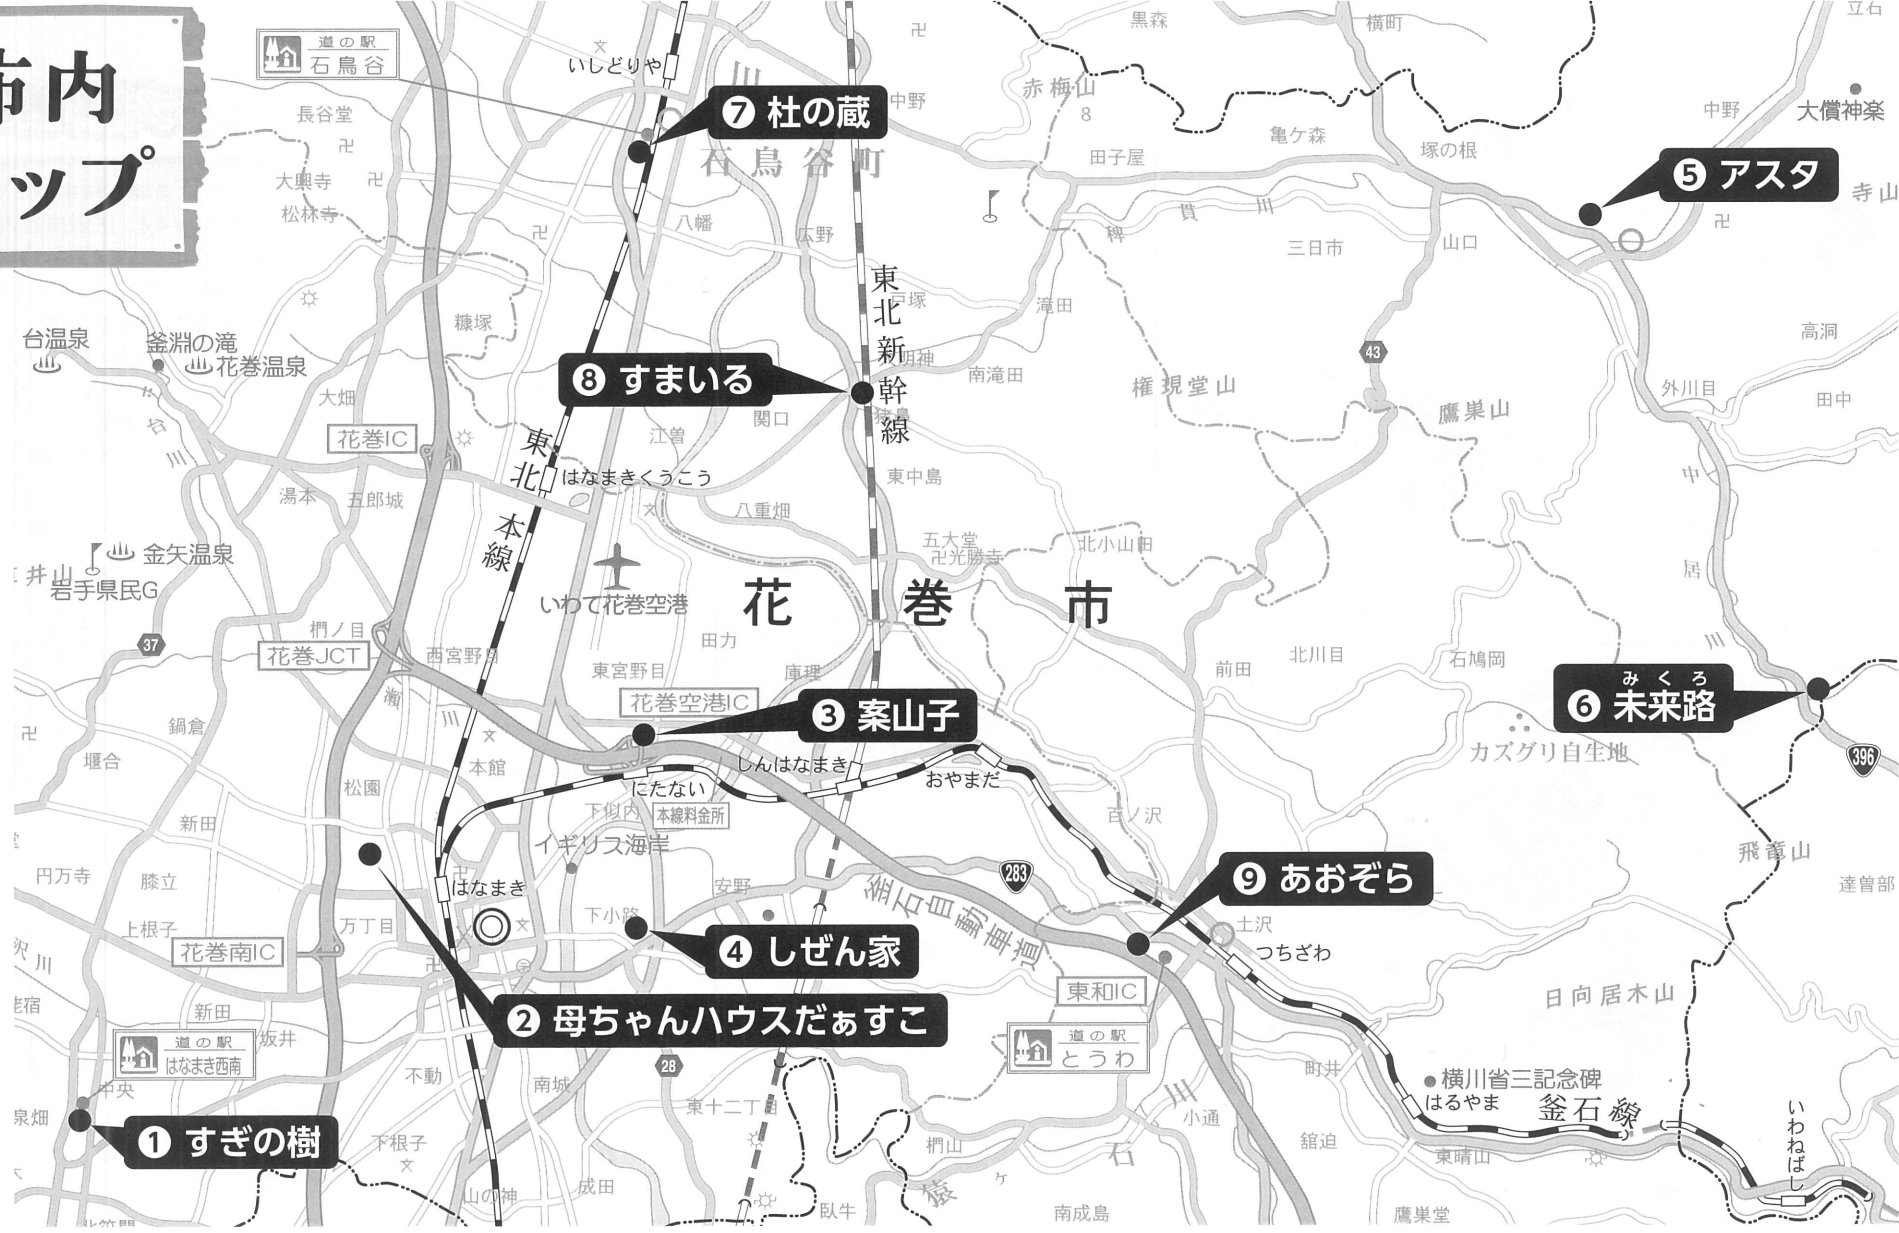

花巻市内 産直マップ

1 JAいわて花巻農産物直売所すぎの樹

住所／花巻市轟木7-203
TEL 0198-39-1788 FAX 0198-39-1788

2 農産物直売所母ちゃんハウスだあすこ

住所／花巻市野田335-2
TEL 0198-24-2914 FAX 0198-24-9670

3 宮野目特産物直売所案山子

住所／花巻市上似内6-126-1
TEL 0198-26-5211 FAX 0198-26-5215

4 産直ハウスしぜん家

住所／花巻市高木19-41-4
TEL 0198-23-5221 FAX 0198-23-5221

5 大迫産直センターアスタ

住所／花巻市大迫町大迫11-38-2
TEL 0198-48-2760 FAX 0198-48-2760

6 未来路 (みくろ)

住所／花巻市大迫町外川目21-81
TEL 090-8423-5925 FAX 0198-48-9436

7 道の駅石鳥谷農産物直売所杜の蔵

住所／花巻市石鳥谷町中寺林7-17-3
TEL 0198-45-6881 FAX 0198-45-6881

8 やえはた産直すまいる

住所／花巻市石鳥谷町猪鼻6-32-1
TEL 0198-47-2670 FAX 0198-47-2670

9 産直あおぞら

住所／花巻市東和町安俣6-94
TEL 0198-42-3152 FAX 0198-42-3153

1 JAいわて花巻農産物直売所すぎの樹

住所／花巻市轟木7-203
TEL 0198-39-1788 FAX 0198-39-1788

2 農産物直売所母ちゃんハウスだあすこ

住所／花巻市野田335-2
TEL 0198-24-2914 FAX 0198-24-9670

3 宮野目特産物直売所案山子

住所／花巻市上似内6-126-1
TEL 0198-26-5211 FAX 0198-26-5215

4 産直ハウスしぜん家

住所／花巻市高木19-41-4
TEL 0198-23-5221 FAX 0198-23-5221

5 大迫産直センターアスタ

住所／花巻市大迫町大迫11-38-2
TEL 0198-48-2760 FAX 0198-48-2760

6 未来路 (みくろ)

住所／花巻市大迫町外川目21-81
TEL 090-8423-5925 FAX 0198-48-9436

7 道の駅石鳥谷農産物直売所杜の蔵

住所／花巻市石鳥谷町中寺林7-17-3
TEL 0198-45-6881 FAX 0198-45-6881

8 やえはた産直すまいる

住所／花巻市石鳥谷町猪鼻6-32-1
TEL 0198-47-2670 FAX 0198-47-2670

9 産直あおぞら

住所／花巻市東和町安俣6-94
TEL 0198-42-3152 FAX 0198-42-3153