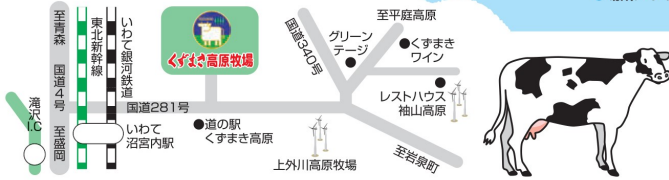

主催 くずまき高原牧場 協賛 (株)岩手くずまきワイン グリーンページ
お問い合わせ くずまき交流館プラトー TEL.0195-66-0555