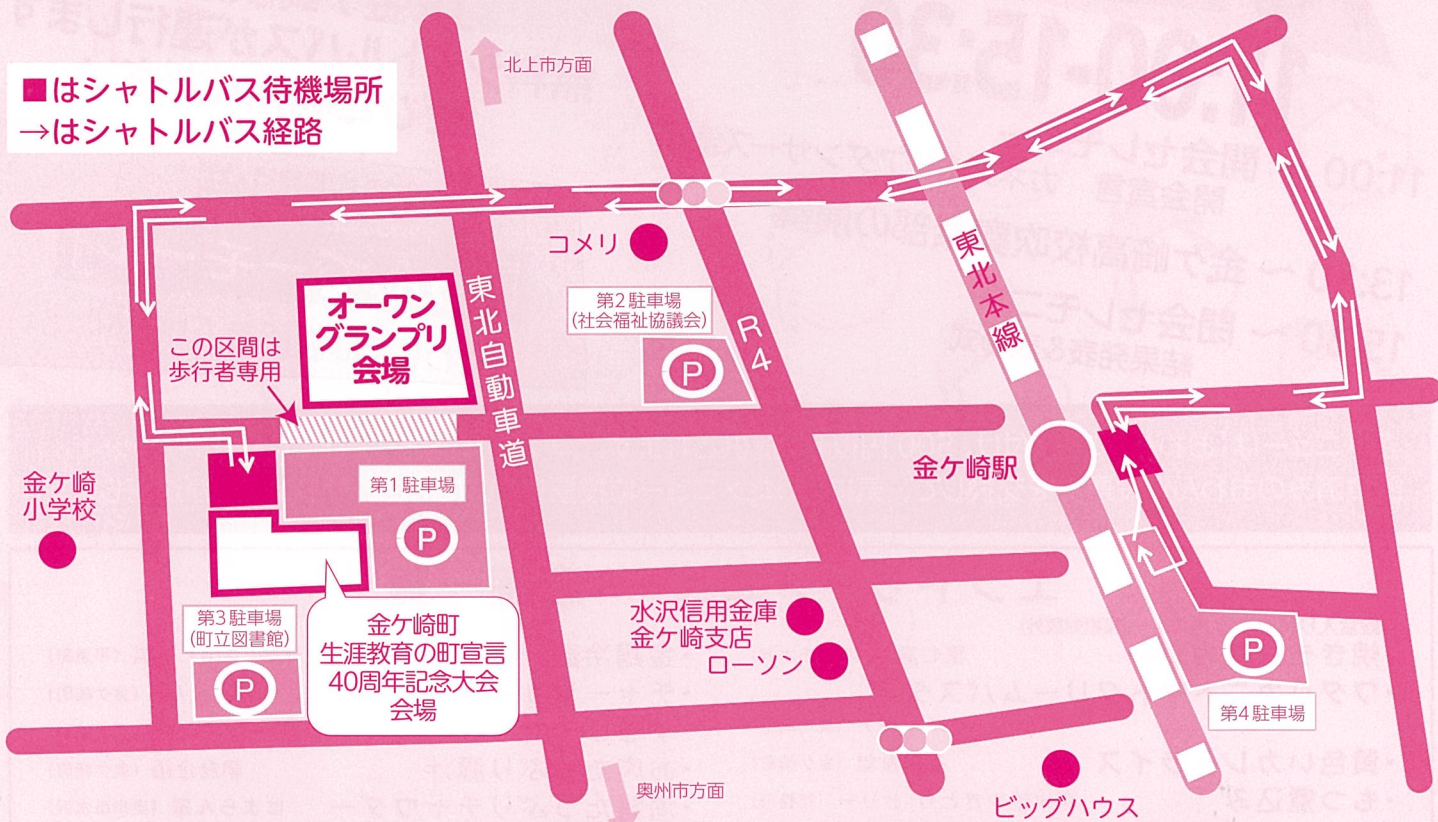

# わんでーモール？

雑貨やアクセサリ、マッサージなどなど、いろいろなお店が集まる1日だけのショッピングモール！

わんでーモール出店一覧

- 金ケ崎町国際交流協会 姉妹都市商品販売 (アマースト町、長春市、ライネフェルデ・ヴォアヴィス市、北海道豊頃町、宮城県大衡村)  
 金ケ崎スポーツクラブ ぶよぶよボールすくい / RIHANA-sweet ポーセラーツ WS、キャンディバッグ WS、ロゼット・リボン小物  
 Onsa 着物リメイク洋服・布小物、ビーズ刺しゅうアクセ / shiny & feliz アクセサリー販売 / カイロ&エステCOJU 骨盤調整  
 ここから整骨院 10分間の施術体験(500円)、腰痛ベルト等の物販、痛み等に関する相談 / KICHI. 木工雑貨 / 午羊の会 とすけもの、おわん射的  
 RAMB ROMANTIC ハンドメイドアクセサリ販売、「君恋いわて」パンフレット配架とコラボレーションアクセサリ販売  
 なつき屋 野菜柄中心のハンドメイドグッズ、トマトジュース(瓶) / RinRin ハンドメイド、手芸品(トートバッグ、ポーチ等)  
 COULEUR クルール ハンドメイド作品、布小物、バッグ、ポーチ、ベビースタイなど / かずきち アクセサリー、キャンドル  
 ゆるヒーラー ちえ スピリチュアルメッセージ&オラクルカード(占い) / koncha.mi-ya 布小物、アクセサリ販売  
 H\*R ハンドメイドアクセサリ、ピアス、イヤリング、ネックレス等 / picnic トールペイント、インテリア雑貨、リメイク缶・鉢、寄せ植え他  
 四つ葉のクローバーの会&はあと♡ママ サークル活動周知理解PR、ハンドメイド雑貨販売、フリーマーケット  
 yoemy ハンドメイドアクセサリ、ピアス、イヤリング、ヘアゴム、キッズイヤリング / れんげ畑 創作人形、和布や樹脂のアクセサリ  
 パステル手形アート 和~wa~ パステル手形アートWS、お名前キーホルダー(販売) / なにがし雑貨店 ハンドメイドアクセサリ、雑貨  
 ケアルームみか・ん 一閑張りのカバン、香水瓶、ハンドマッサージ / ゆるりと 粘土製の多肉植物アレンジ  
 金ケ崎町産業開発公社 町特産品、缶ビール

出店者・出店内容は変更になる場合があります ※WS=ワークショップ

## 駐車場のご案内

指定場所以外への無断駐車、路上駐車はおやめください。