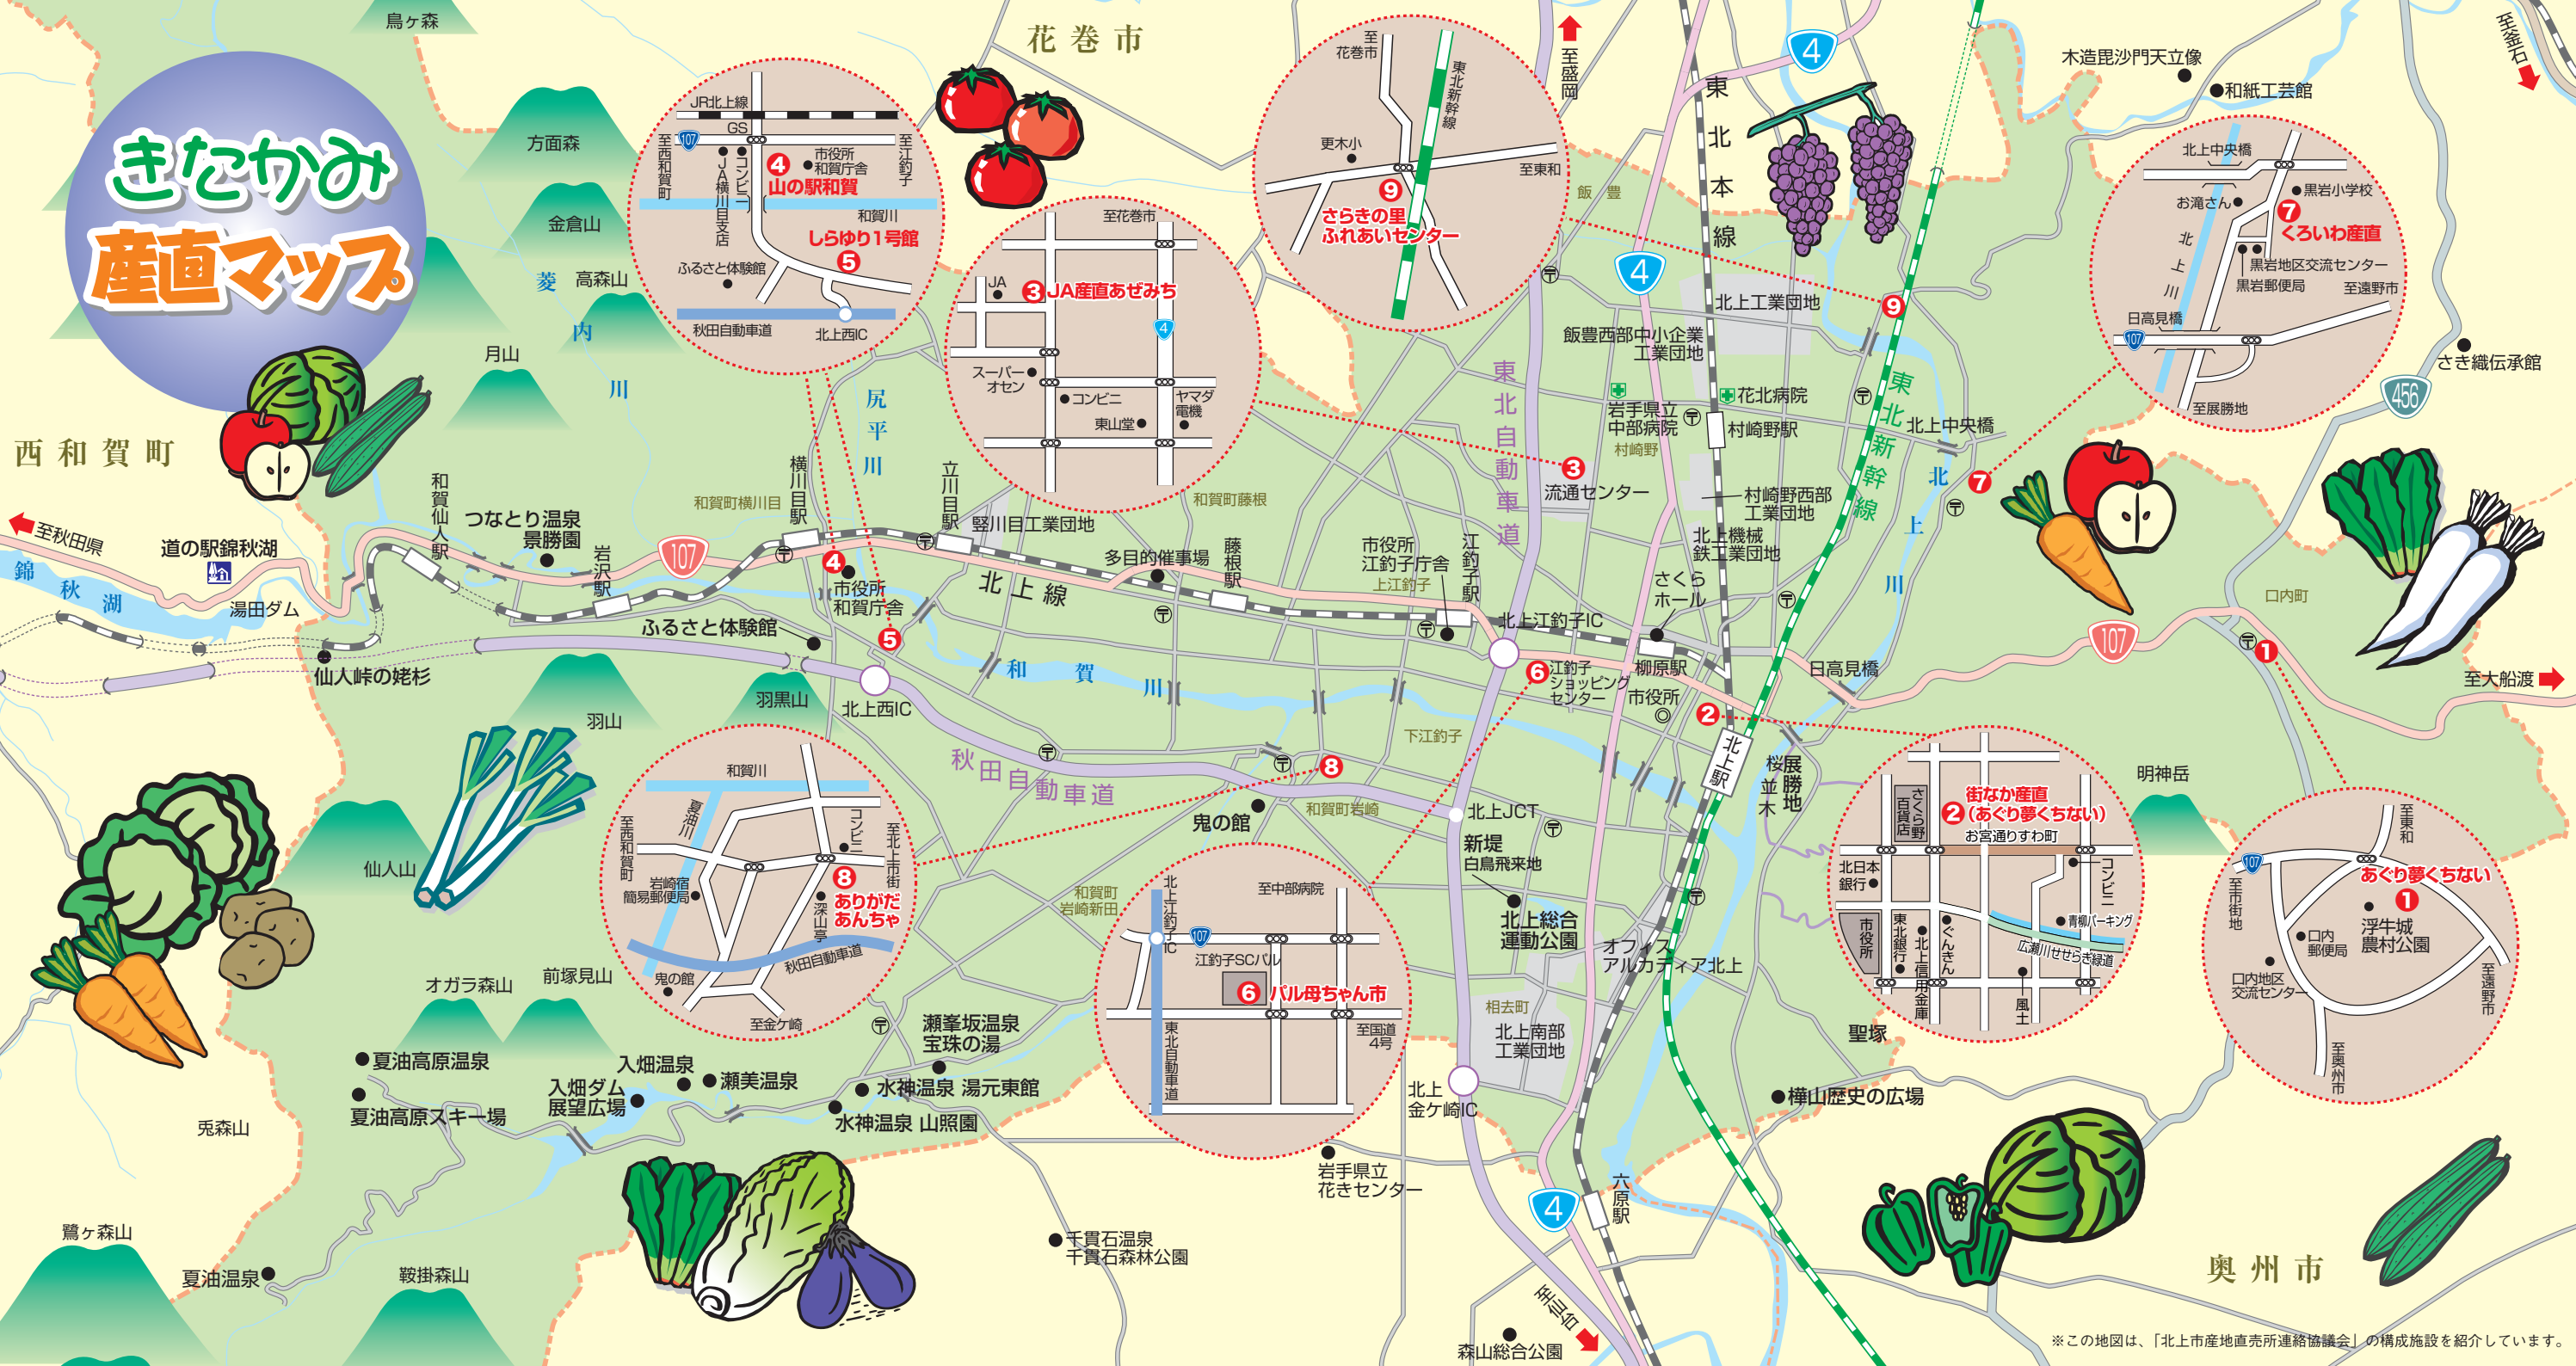

きたかみ 産直マップ

4 市役所 和賀庁舎
山の駅和賀
しらゆり1号館
5

3 JA産直あぜみち

9 さらきの里
ふれあいセンター

7 くらいわ産直

8 ありがた
あんちや

6 パル母ちゃん市

2 街なか産直
(あぐり夢くちない)

1 あぐり夢くちない

※この地図は、「北上市産地直売所連絡協議会」の構成施設を紹介しています。