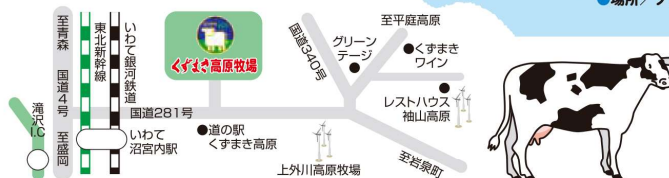

主催 くずまき高原牧場 協賛 (株)岩手くずまきワイン・グリーンテジ

お問い合わせ くずまき交流館プラトー TEL.0195-66-0555