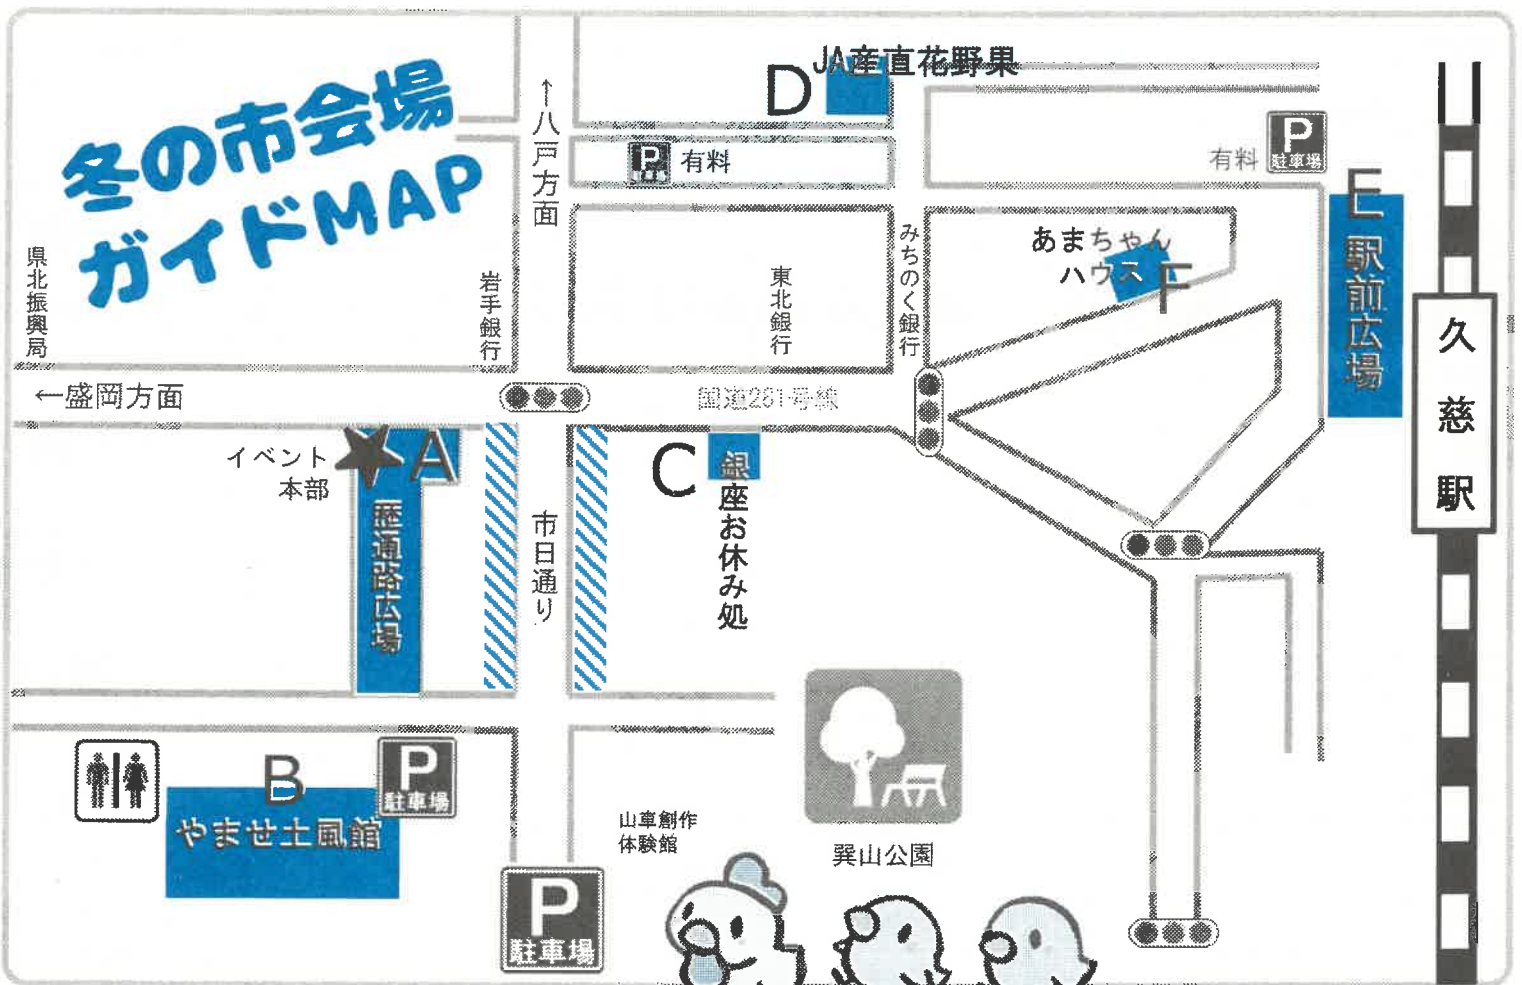

## クーポンの使える冬の市会場

歴通路広場、やませ土風館  
あまちゃんハウス、久慈駅前広場  
銀座お休み処、JA産直花野果

## クーポン販売日時・場所

《前売券》1月21日(月)販売開始

- ・やませ土風館(風の館)
- ・あまちゃんハウス で販売

## 《当日券》

10時から歴通路広場(本部)で販売

※前売券が規定枚数に達した場合には、当日券の販売はありません。

# まちなか!わくわく!てくてく!スタンプラリー

うえの地図の6つの場所でスタンプを押してね。さいごは、あまちゃんハウスで『くじ』を引けるよ♪

歴通路広場	やませ土風館	銀座お休み処	JA産直花野果	駅前広場	あまちゃんハウス
A	B	C	D	E	F