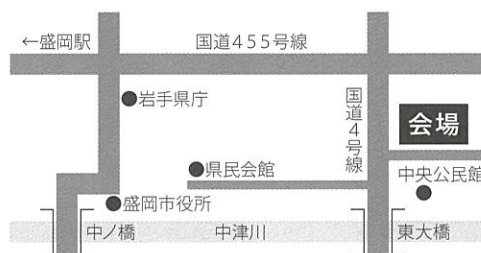

メールで…

ADDRESS

info@hamachidori.net

- お名前、ご住所、お電話番号をご記入の上、送信して下さい。
- 楽しむ会 in 盛岡 2018 とご明記下さい。

FAXで…

FAX 0193-23-0510

- 下記の FAX 専用申込み用紙にご記入の上、送信して下さい。
- グループ参加される方で、用紙に書ききれない人数の場合には、お手数ですが追加コピーしてお使い下さい。
- 受信確認のため、代表者の FAX 番号は必ずご記入願います。

※お席はテーブル指定させていただきます。グループでご参加の方は代表者をお知らせいただき、まとめてお申込み下さい。

※会費は前払いとなっております。お申込みいただいたご住所に入場整理券と会費入金用の振込用紙をお送り致します。指定のコンビニ、ゆうちょ銀行又は郵便局で期日までにご入金いただきますようお願い申し上げます。

※入場整理券は当日必ずご持参願います。

FAX専用申込み用紙

- お申込み受付後に FAX で返信致します。
- 返信が届かない時はお手数ですが再度 FAX いただくかお電話でご確認下さい。

受付欄

お名前(フリガナ)	ご住所	☎・☎	バス希望
代表者	〒 -	FAX	行・帰
	〒 -		行・帰
	〒 -		行・帰
	〒 -		行・帰
	〒 -		行・帰
	〒 -		行・帰

通信欄

会場のご案内

盛岡グランドホテル
TEL 019-625-2111
盛岡市愛宕下1-10

送迎バスのご案内

※ご利用の方は、バス希望欄に
○印をご記入願います。

盛岡駅 → 菜園 → 県民会館横 → 盛岡グランドホテル

17:30発 ▶ 17:45発 ▶ 18:00発

※終宴後も、中央通り経由~盛岡駅までバスの運行をご用意しております。

●未成年者の飲酒は法律で禁止されています。20歳未満の方のお申し込み、ご参加はできません。●飲酒運転は法律で固く禁じられています。お車でのご来場はご遠慮下さい。●個人情報が入場整理券の発送および、弊社からのご案内、情報発信のため以外には使用しません。

株式会社 浜千鳥

〒026-0045 岩手県釜石市小川町3丁目8番7号 浜千鳥 検索
TEL 0193-23-5613 FAX 0193-23-0510 <https://hamachidori.net/>