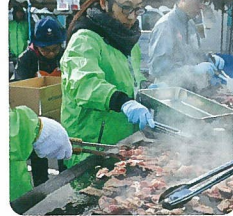

主なイベント

もちまき

10月27日(土) 10:00頃~
10月28日(日) 14:40頃~
おまつり広場

みなみ支店

もちの振る舞い

おまつり広場
27日(土) 12:30頃~
28日(日) 12:00頃~

きたかみ牛 の振る舞い

おまつり広場
27日(土) 12:40頃~
28日(日) 12:15頃~

いもの三汁の 振る舞い

おまつり広場
27日(土) 12:30頃~
28日(日) 12:00頃~

農産物共進会表彰式・北上市 「ちゃちゃっと!パパっと! 簡単朝食レシピコンテスト」表彰式

おまつり広場特設ステージ 28日(日) 12:30頃~

支店テント村

北上支店	くつろぎの北上館	みなみ支店	南部福もち祭り
さくら支店	みのりの秋を丸かじり!	二子支店	「食べてみて~!」 二子・更木の特産品
和賀町支店	おらほのネギ「け」 椎茸もあるよ	江釣子支店	江釣子屋台村
岩崎支店	おやつ時間だよ~	横川目支店	みんな集まれ~!