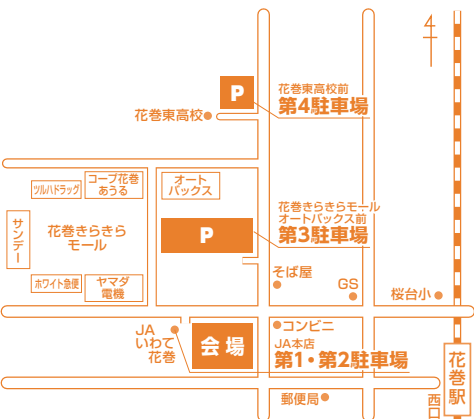

イベント
広場

㈱ JA グリーン
サービス花巻
農機具・車両展示

P
第1駐車場
150台

JASS 銀河ステーション花巻

左折入場のみ

本店事務所

スクリーン

吉野家
ドリーム号

休憩スペース

hnd hnd hnd hnd

青年部コーナー・JA支店グルメ通り

㈱JAグリーンサービス花巻

駐車場のご案内

※会場内の駐車場は限られております。
第3・4駐車場もご利用ください。

シャトルバスが運行しておりますので、
ご利用ください。

シャトルバス運行コース

会場
⇕ 10分

花巻東高校前
第4駐車場

始発は 駐車場発 8:45より / 最終は 会場発 15:30

- 第1駐車場 イベント広場東側駐車場 (150台)
- 第2駐車場 JA本店南側駐車場 (200台)
- 第3駐車場 花巻きらきらモール・オートバックス前駐車場 (160台)
- 第4駐車場 花巻東高校前駐車場 (120台)

注意

- 通路をふさがらないよう、端から順に駐車願います。
- 他の交通の妨げとなりますので、路上駐車はご遠慮ください。
- 指定駐車場以外への駐車はご遠慮ください。
- イベント会場周辺は、不法駐車取締の強化区域となります。