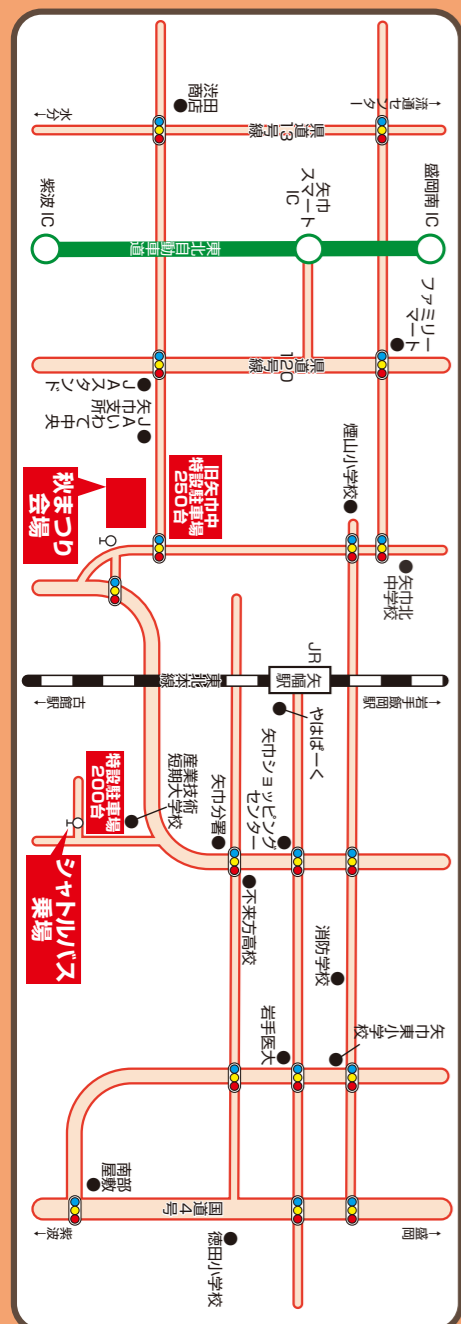

## 【芸術祭】

◆展示部門

10月20日(土) 9:00~16:00  
10月21日(日) 9:00~15:00

会場：矢巾町公民館

◆舞台部門

【舞踊】10月14日(日)

【邦楽・ダンス】10月28日(日)

【器楽・合唱】11月4日(日)

## 【健康福祉まつり】

10月21日(日) 9:00~15:00

会場：矢巾町保健福祉交流センター(さわやかハウス)

主催 / 矢巾町・矢巾町社会福祉協議会  
矢巾町生きいきまちづくり委員会  
お問い合わせ / ☎019-611-2821 健康長寿課

## 会場案内図

※各種イベントについて、両日行うものと、どちらか1日だけのものがありますので、詳しくは中面をご覧ください。

※出店者の詳しい配置は、当日会場に配布するチラシをご覧ください。

シャトルバスを  
ご利用下さい。

無料

会場周辺の混雑解消のため、  
無料シャトルバスを運行します。  
ぜひご利用下さい。

運行ルート

県立産業技術短期大学校⇄秋まつり会場