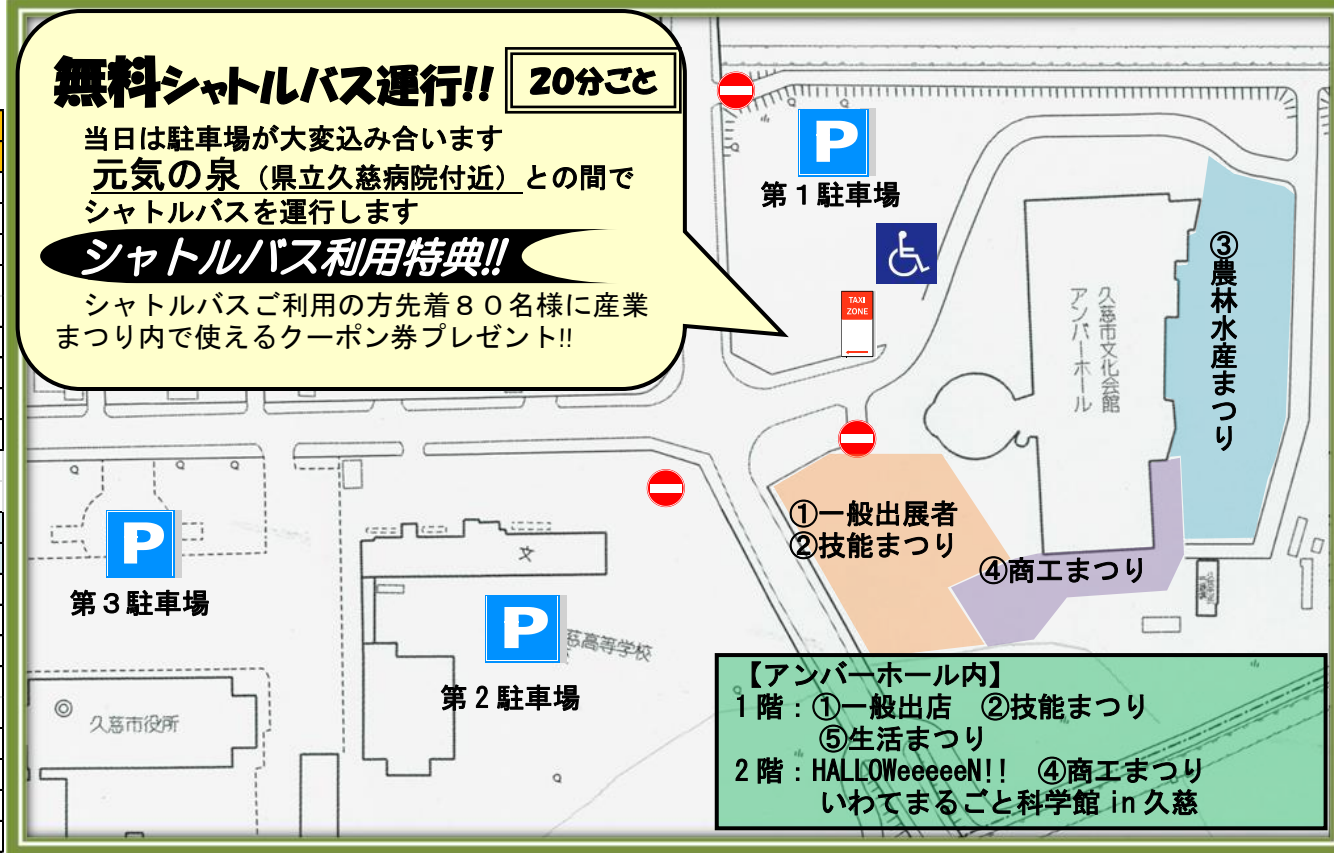

①一般出店者会場

地域でお馴染みのお店が一堂に!!
特産品や“うまいもの”が大集合
→一覧で出店者をチェック!

②技能まつり会場

地域の方々が生産または加工された商品を扱っています。

ものづくり体験教室

両日 10:00~15:00

钣金工作教室

両日 10:00~15:00

美容講習会

13日(土) 13:00~16:00 @練習室

③農林水産まつり会場

地元の生産者の皆さんが農水産物・地産地消料理を提供!!
旬の味をぜひ堪能して下さい。

さんままつり!! 先着500食限り!

13日(土)10:10~

14日(日)10:00~

炭火焼さんまを無料提供!!

短角牛べこ汁試食会

両日 13:00~

子ども餅つき大会

両日

14:00~

☆玉ねぎ詰め放題!

両日 10:00~

イワナつかみどり

両日 10:30~

④商工まつり会場

市内の有名企業が大集結!!
特産品や“うまいもの”が大集合

プレゼントがきもちまき

両日 10:30~

プレゼント付餅には、商工まつり出店企業商品等のおたのしみ引換券が入っておりますので、商工まつり開催期間中に各出店企業でお引換えください!

ちびっこダンスショー

14日(日)

10:45~

岩手・青森・秋田グルメ市

両日 5団体が競って出店!!

☆産業まつりからの挑戦状!

両日 11:00~14:00

すべての謎を解き明かし景品をゲット!!

★建設用重機乗り物コーナー

両日 農林水産まつり会場内

働くくるまに乗って写真を撮ろう!

⑤生活まつり会場

生活に役立つ情報がいっぱい!

- ○消費生活コーナー ○防犯コーナー
- ○交通安全コーナー
- ○自衛隊協力会、父兄会コーナー
- ○久慈市明るい選挙推進協議会コーナー
- ○地球温暖化防止・節電啓発コーナー
- ○環境衛生活動推進PR、不法投棄防止PR
- ○人権啓発コーナー ○間税会コーナー
- ○給食会コーナー ○栄養士会コーナー
- ○薬剤師会コーナー ○健康コーナー

ちびっこ防犯隊出発式

13日(土) 10:10~

エントランスホール内

久慈まるごと食彩市!!

会場案内図

駐車スペースに限りがありますので、お車でお越しの際は、できるだけ乗り合いをお願いいたします。

シャトルバス時刻表

元気の泉	アンバーホール
出発	到着
9:40発	9:50着
10:00発	10:10着
10:20発	10:30着
20分ごとに運行	
14:40発	14:50着
※15:00発	15:10着
※15:20発	15:30着
※15:40発	15:50着

アンバーホール	元気の泉
出発	到着
10:20発	10:30着
10:40発	10:50着
11:00発	11:10着
20分ごとに運行	
15:00発	15:10着
※15:20発	15:30着
※15:40発	15:50着
※16:00発	16:10着

※は13日(土)のみ運行

無料シャトルバス運行!! 20分ごと

当日は駐車場が大変込み合います
元気の泉(県立久慈病院付近)との間で
シャトルバスを運行します

シャトルバス利用特典!!

シャトルバスご利用の方先着80名様に産業まつり内で使えるクーポン券プレゼント!!

【アンバーホール内】
1階: ①一般出店 ②技能まつり
⑤生活まつり
2階: HALLOWeeeeen!! ④商工まつり
いわてまるごと科学館 in 久慈

出店者一覧 ※順不同、敬称略

①一般出店者	①一般出店者(つづき)	③農林水産まつり(つづき)	④商工まつり(つづき)
アンティークむかし昔	久慈市地域づくり振興課	産直まちなか	ササキ時計宝飾店
短角牛まん母ちゃんの会	久慈市下水道課・水道事業所	ゆうきセンター	清水商店
三河商店	盛岡少年刑務所(1階会議室)	やませの郷食の技研究会	上山琥珀工芸
北村商店	ゆるゆるプログラミングコーナー(エントランス内)	北いわて木炭産業振興協議会	佐幸本店
宇部商店	ムラタ製作所(東京電波)(エントランス内)	久慈市農村青年クラブ	Baby Palette
サンフレッシュ	西村アイスクリーム	市民青空市	ヤマイチ
佐々木煎餅店	②技能まつり	久慈地方ヤマブドウ振興協議会	東北電力(株)岩手支店
吉成食品	久慈市シルバー人材センター	DAIMASU	東北電力(株)久慈電力センター
高橋ショップ	久慈職業訓練協会	産直ショップ 花野果	フードベンチャーSUN
アフター	久慈地区技能士会	中野商店	久慈まめぶ部屋
林郷地域雑穀加工組合	久慈市身体障害者協議会	久慈市たい肥センター利用組合	未知カンパニー
あすりーど本舗	久慈地区板金工業組合青年部	手づくり食堂	翔産
やまねや	久慈市老人クラブ連合会(1階会議室)	県北広域振興局林務部	沢菊
たこ焼きやきやき裕次郎	久慈市地域女性団体連合会(1階練習室)	久慈市林業水産課	商工会議所青年部Aライン協議会
サージャ・タージマハル	③農林水産まつり	久慈地方森林組合	Fu Cafe
外館魚店	久慈市漁業協同組合	④商工まつり	ドローン・ザ・ワールド(2階初E)
tette(てって)	久慈川漁業協同組合	東ミシン電機商会	共進設備
auショップ久慈	ファーストフードペコちゃん	カヌカ印房	⑤生活まつり
九戸印刷	北村商店	三河量店	久慈市生活環境課
ダスキン久慈	いわちく	久慈地区更生保護女性の会	自衛隊協力会・父兄会
久慈地域雇用創造協議会	総合農舎山形村	千葉運動具店	久慈市明るい選挙推進協議会
十文字チキンカンパニー	平庭観光開発	扇華	久慈市衛生班連合会
十文字丸善スープ	小田商店	高橋洋服店	久慈地区公衆衛生組合連合会
久慈地域エネルギー	昆虫ワールドカフェ	ビジネス&ライフサポートmy m	久慈市地球温暖化対策地域協議会
岩手県高圧ガス保安協会	シローフーズ	久慈商工会議所女性会	久慈関税会・久慈法人会
東北電気保安協会	NPO法人元気岩手応援隊	竹屋製菓	学校給食協会
クリクラ小袖	ドリームアップ	ささき刃物店	岩手県栄養士会県北支部
ほたて家あんど	クラフトナイト	岩手久慈こ本舗	久慈薬剤師会
北三陸天然市場	みち草の驛	久慈琥珀	久慈市保健推進課
海ごはん浜や	館石会	眼鏡市場久慈店	久慈市食生活改善推進協議会