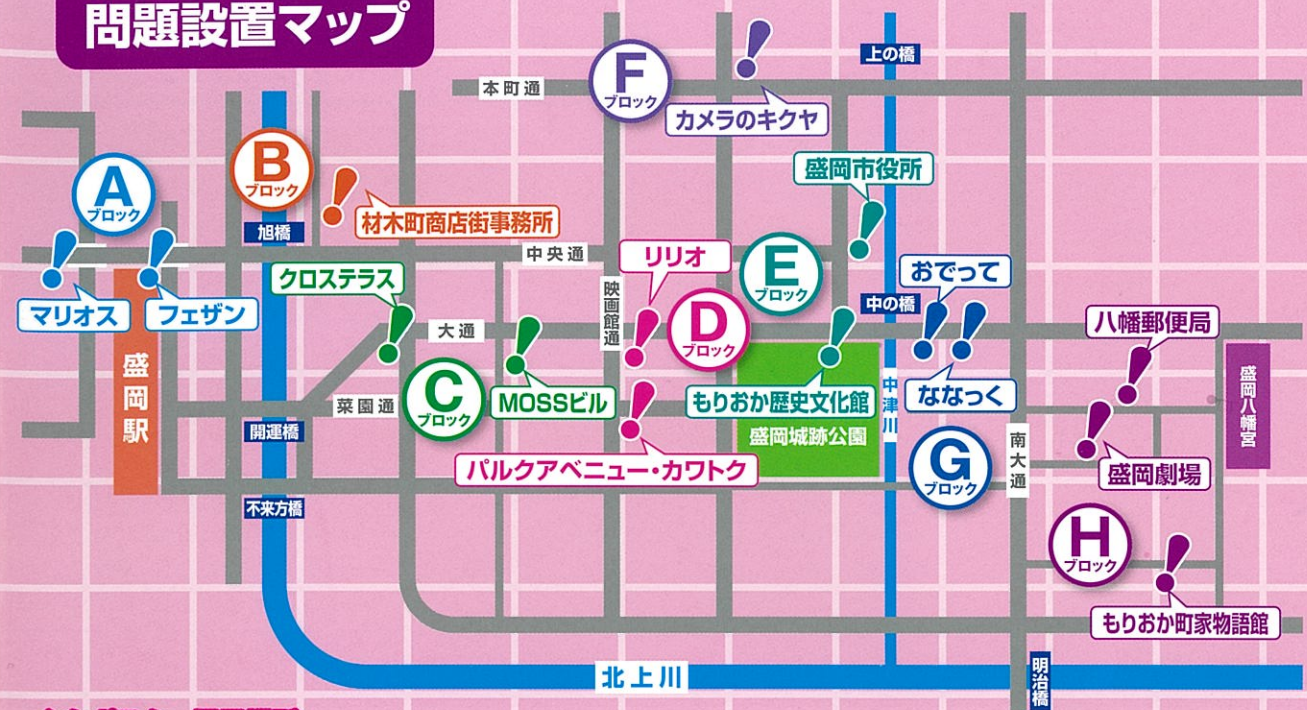

# ぐるっと!! MORIOKA まちなかラリー

ラリーに参加して 2018 賞品をGET!!

“市内循環バスでんでんむし”のご利用が便利です。

●実施期間 平成30年 1月19日金～2月10日土

●ラリーの参加方法

盛岡市内8ブロック各所の拠点ポイント、および市内飲食店などに問題と解答用紙が設置されています。ポスターを目印にして各ブロックをまわろう!3ブロック以上答えて投票すると、正解者には抽選で賞品が当たる!“まちなか”を巡り、クイズにチャレンジして賞品を当てよう!

- 投票日時/平成30年2月8日(木)～10日(土) 12:00～20:00
- 投票場所/もりおか歴史文化館 マチナカ屋台村 特設投票所  
○投票終了後正解者に抽選で素敵な賞品を贈呈
- 当選発表/3月上旬(賞品の発送をもって替えさせていただきます)

**特典** 投票終了後にラリー参加証を発行! 屋台村会場で提示すると割引特典あり!

※ラリー協力店は当日配布の協力店一覧をご参照下さい。

主催/盛岡市 共催/盛岡商工会議所  
運営/盛岡まちづくり株 〒020-0875 岩手県盛岡市清水町14-12 TEL.019-605-8886 FAX.019-605-8889  
協力/もりおか雪あかり実行委員会、もりおか歴史文化館、盛岡Value City株式会社、MOSSビル、ななっく、パルクアベニュー・カワトク、クロステラス盛岡、フェザン、盛岡駅前商店街(振)、盛岡市材木町商店街(振)、盛岡市肴町商店街(振)、盛岡大通商店街(協)

## 問題設置マップ

### 主なポスター掲示場所

- Aブロック・フェザン・マリオス
- Bブロック・材木町商店街事務所
- Cブロック・クロステラス・MOSSビル
- Dブロック・カワトク・リリオ
- Fブロック・カメラのキクヤ
- Gブロック・ななっく・おでって
- Eブロック・もりおか歴史文化館・盛岡市役所本館1F
- Hブロック・八幡郵便局・盛岡劇場・もりおか町家物語館