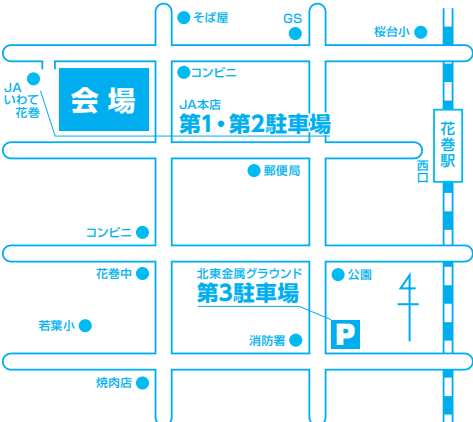

左折退場のみ

イセ
レブン
様

スタンプラリー
ミッション
カードは
こちらから

本部

ステージ

本店事務所

土地改良区 たすけあいパザ 女性部母ちゃんマーケット

ドライビング
シミュレーター
体験

自衛隊コーナー

黒ぶどう牛・茶美豚
大特売

イベント
広場

農機具・車両展示

P
第1駐車場
150台

JASS 銀河ステーション花巻

左折入場のみ

岩手県オリジナル品種
「銀河のしずく試食会」
を行います。
両日とも11:45~

休憩スペース

それいけ!アンパンマン
ふわふわ

青年部コーナー・JA支店グルメ通り

株JAグリーンサービス花巻

駐車場のご案内

※会場内の駐車場は限られております。
第3駐車場もご利用ください。

シャトルバスが運行しておりますので、
ご利用ください。

シャトルバス運行コース

始発は 駐車場発 8:45より / 最終は 会場発 15:30

- 第1駐車場 イベント広場東側駐車場 (150台)
- 第2駐車場 JA本店南側駐車場 (200台)
- 第3駐車場 北東金属グラウンド駐車場 (250台)

ご注意

- 出入口をふさがないように通路をとり、端から順に駐車願います。
- 路上駐車はご遠慮ください。他の交通の迷惑となります。
- 指定駐車場以外への駐車はご遠慮ください。
- イベント広場周辺は、不法駐車取締の強化区域となりますので、ご注意ください。