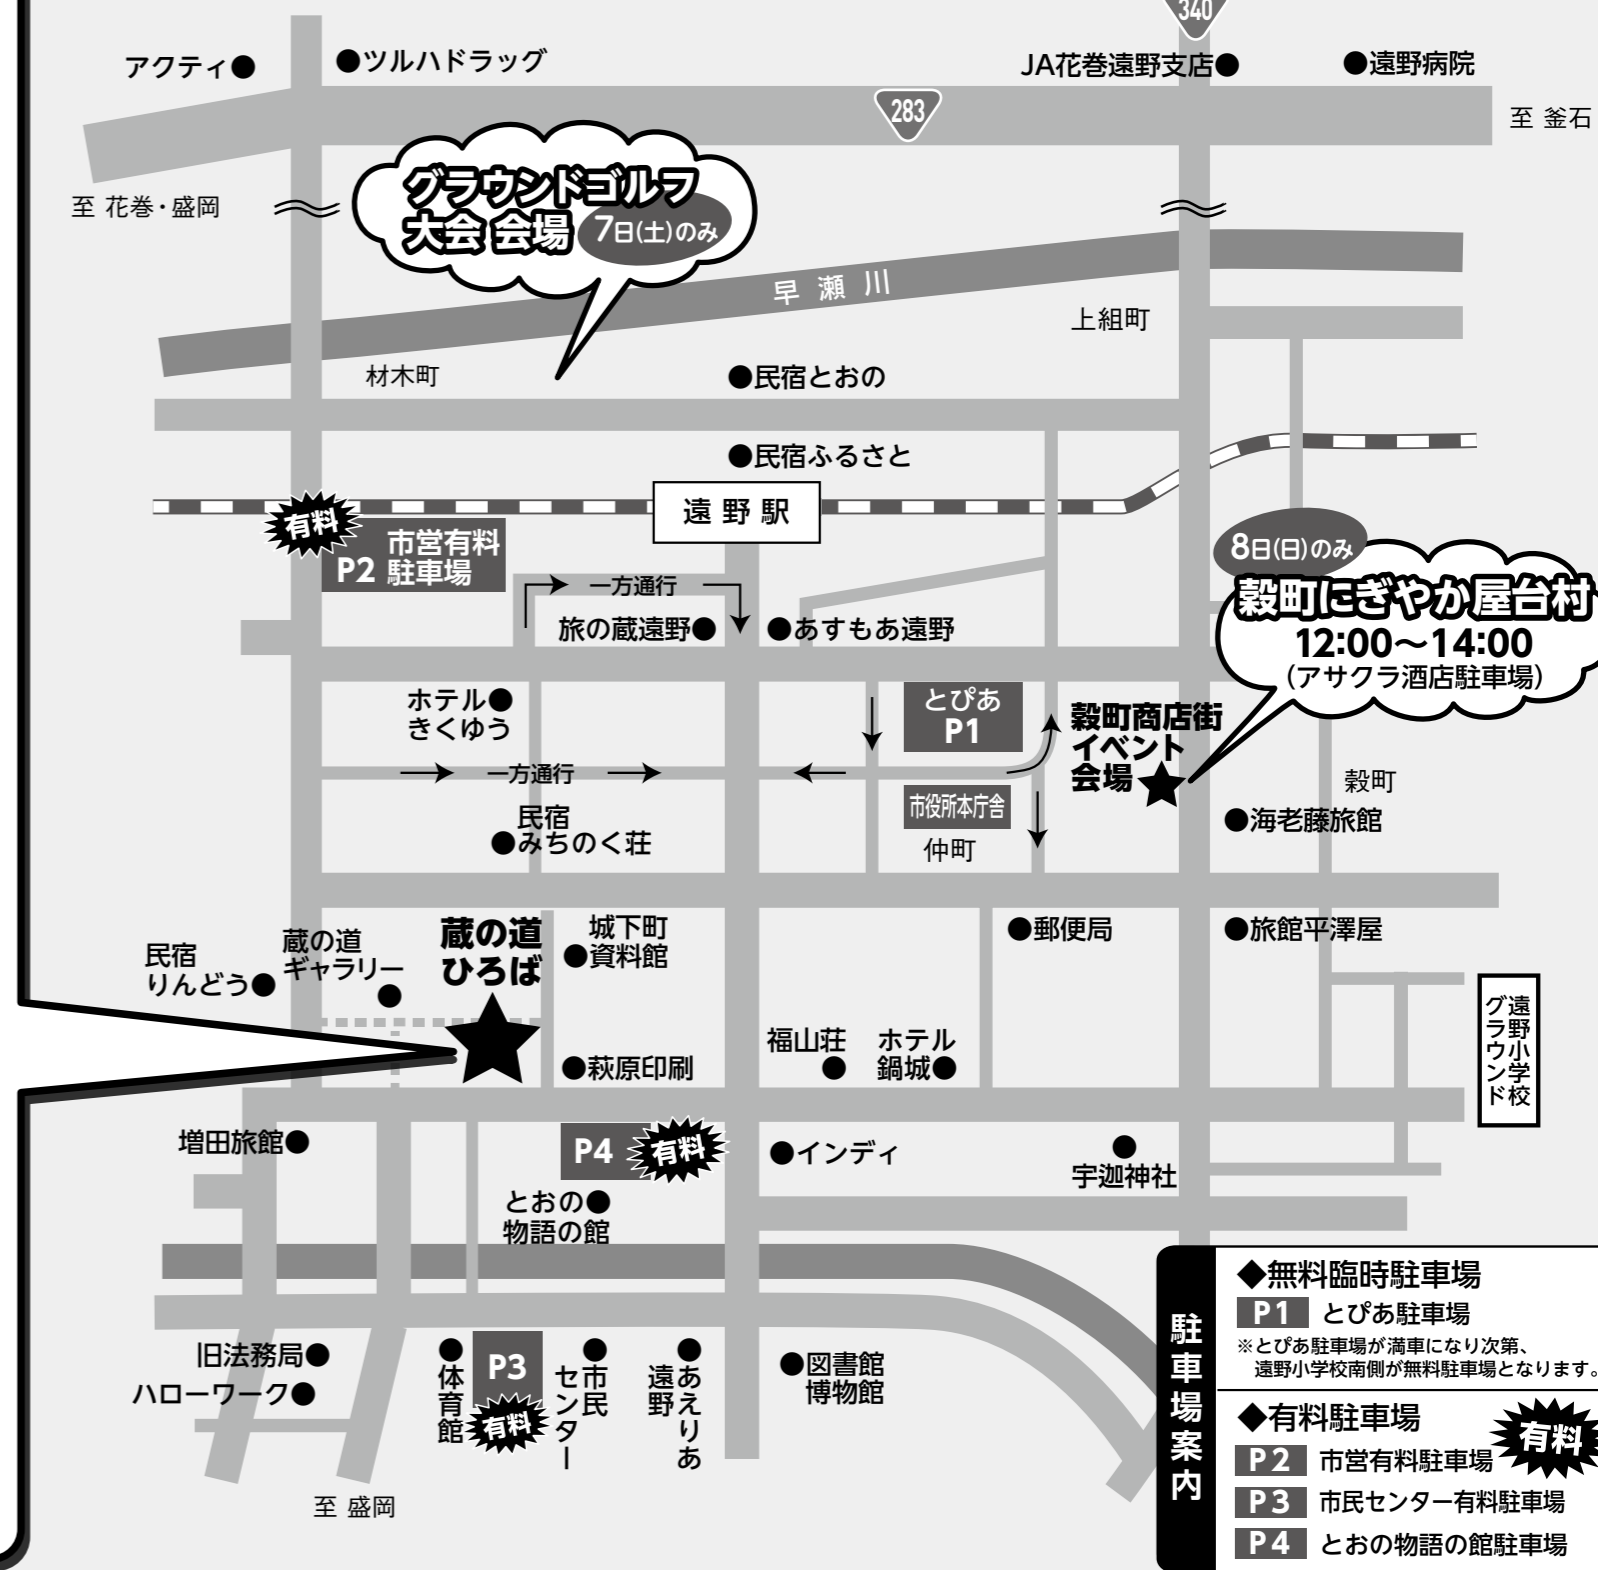

児童館コーナー

- 《交流市町村等》
- 愛知県大府市
- 大府市観光協会
- 兵庫県福崎町
- 秋田県横手市
- 合資会社 高橋翹店
- 秋田県横手市
- 有限会社 小松屋本店
- 秋田県横手市
- 三浦商店
- (一社)遠野ふるさと公社販売
- 遠野中学校チャレンジショップ
- 全国わさび品評会展示会場

7日

イベント スケジュール

8日

- 10:00 開会式典
- 10:30 光の園幼稚園
- 11:00 土淵保育園
- 11:45 フレッシュホップフェスト2017
- 12:15 「ミニ上棟式」とおの技能まつり
- 13:00 青笹保育園
- 13:30 認定子ども園めぐみ 遠野聖光子ども園
- 14:00 遠野中学校吹奏楽部
- 16:00 閉場

- 10:00 開会
- 10:20 上郷保育園
- 11:00 ポケモンクイズ大会&写真撮影会 ~ピカチュウとあそぼう~
- 12:00 「ミニ上棟式」とおの技能まつり
- 14:00 ポケモンクイズ大会&写真撮影会 ~ピカチュウとあそぼう~
- 15:00 閉会

7日終日 児童館コーナー

8日終日 レク協コーナー

◆無料臨時駐車場

P1 とびあ駐車場
※とびあ駐車場が満車になり次第、遠野小学校南側が無料駐車場となります。