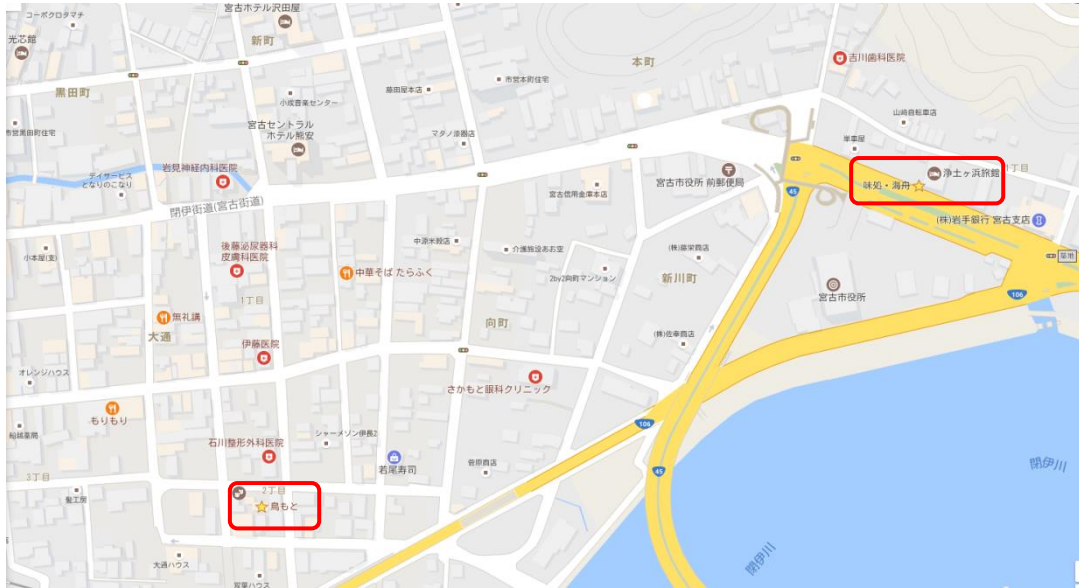

宮古地域復興りんご「大夢」新商品・新メニュー提供店舗地図

《宮古市》

《山田町》