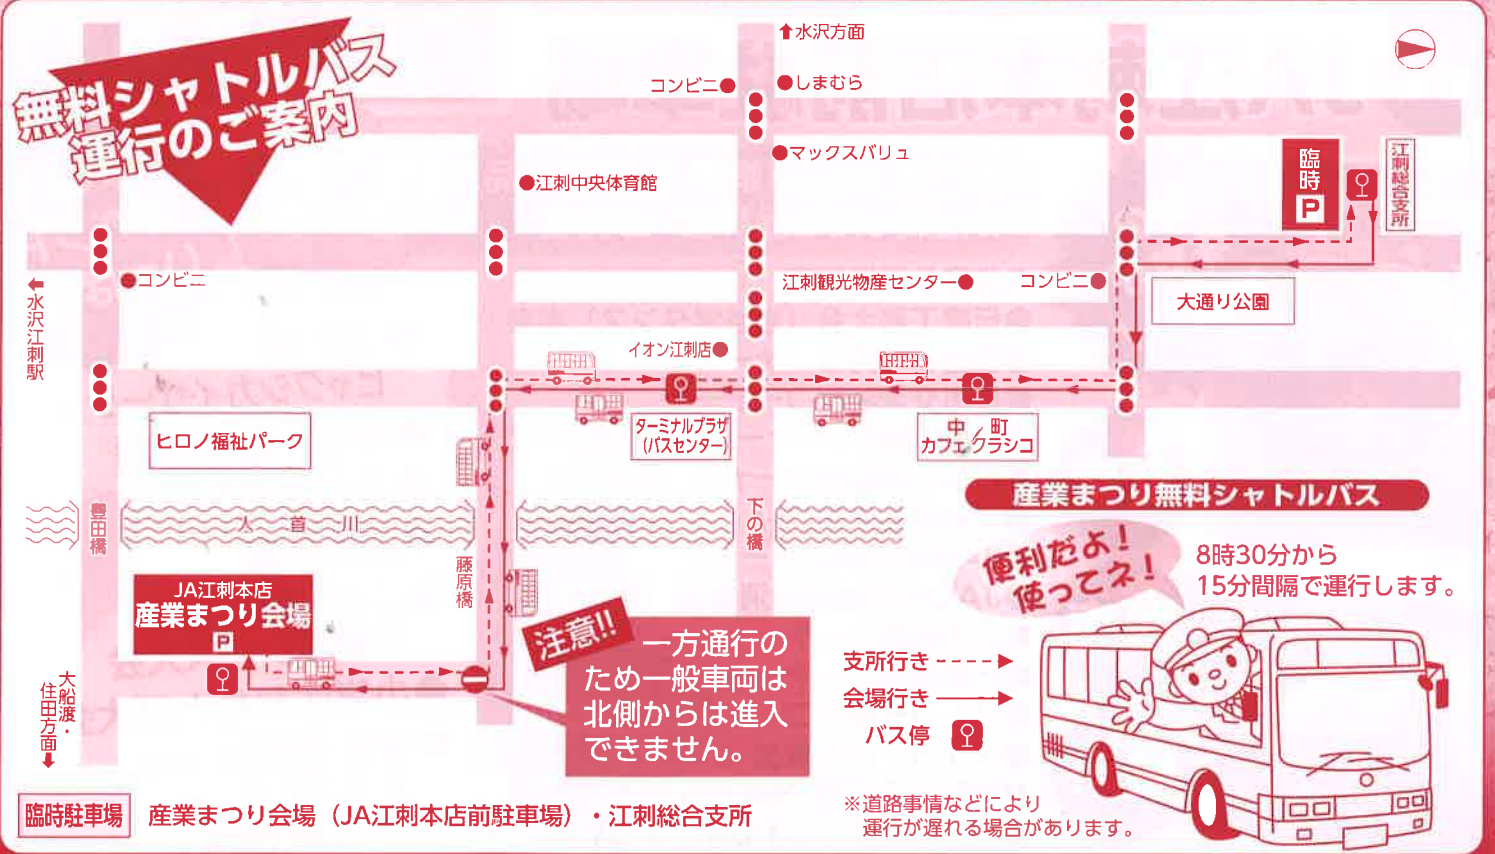

会場 JA江刺本店前駐車場

旬の味覚が勢揃い!

食堂

即売

展示

★江刺りんご(贈答品・訳あり品)販売
★江刺りんご品評会・即売会

- 物産品展示即売
- 伝統工芸士会(岩谷堂ダンス)実演
- 農産物即売コーナー
- 都市交流物産コーナー
- 江刺牛焼肉コーナー・精肉販売コーナー
- ひつじ肉販売コーナー(29日のみ)
- 江刺金札米まつり
- JA青年部出店コーナー
- JA女性部地産地消食堂・喫茶
- 人権相談コーナー
- 行政相談コーナー
- パトカー展示コーナー(29日のみ)
- マイカー点検教室(29日のみ)
- ちびっこ広場(金魚すくいなど)
- アンパンマンふわふわ(30日のみ)

後援:(公財)いわて産業振興センター・北上川流域ものづくりネットワーク

江刺産業まつり

ご家族お揃いで
おいでください♪

イベントスケジュール

会場 JA江刺本店前駐車場

10月29日^土 AM9:00~PM4:00

- 9:00~ 開会~オープニングセレモニー
- 9:00~ マイカー点検教室 (~15:00)
- 10:00~ 行政相談
- 10:00~ お米をせおってよっこいしょ
- 12:00~ もちまき
- 12:10~ 芸能まつり 第一部
 - 12:10~ 25歳年祝連「熾凰陣」
 - 12:30~ 42歳年祝連「黎桜会」
 - 12:50~ 江刺民踊研究会「南部よしやれ」
- 13:00~ IBCラジオ「大塚富夫のタウン」
公開放送 (~15:30)
- 13:30~ 郷炎神ヒャクシカイザーショー
- 13:30~ 人権擁護相談
- 14:00~ 「Kanegasaki幼翔連」YOSAKOI演舞
- 15:00~ もちまき

※期間中、物産商工部門では3店巡りスタンプラリー抽選会を実施します。

会場の駐車場は大変な混雑が予想されますので、ご来場の際はシャトルバスをご利用ください。また、会場周辺の迂回にご協力ください。