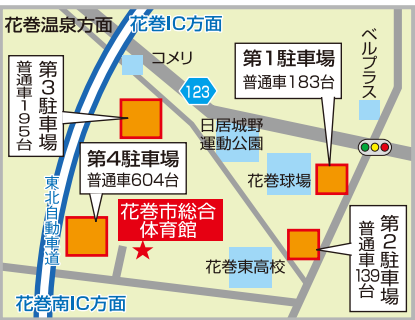

第2アリーナ

●工芸体験コーナー 各回先着40~50名

11月28日(土)・29日(日) 受付 ①10:00~ ②13:00~
○こけし絵付け体験 ○里山リースづくり体験 ○陶芸体験
○忍び駒づくり体験 ○壁掛け傘づくり体験

●子ども科学体験教室 11月28日(土) 10:00~15:00

○電子サイコロやもぐらたたきを作ってみよう
○世界に一つだけのキーホルダーづくり ○跳ねるボール跳ねないボール
○ニワトリの胚(赤ちゃん)を観察しよう

●親子木工教室「週末は家族でDIYだZ」 先着親子20組

11月29日(日) 10:00~14:00
「サイドテーブル」を親子で製作。
※親子木工教室は事前予約が必要になります。
お問合せ/ 農村林務課 TEL.0198-23-1400

その他

- スタンプラリー抽選会
- トミカ・プラレールわくわくパーク
- 屋外出店
- いわて国体コーナー

アネックス

●イーハトーブマーケット

●イベントステージ

※イベントのスケジュールは変更となる場合がございますので予めご了承ください

駐車場案内図

はなまき産業大博覧会 シャトルバス時刻表

東和総合支所~新花巻駅~花巻市役所~花巻駅~総合体育館

■行き		■帰り	
乗車のみ	降車のみ	乗車のみ	降車のみ
支所前総合	新花巻駅	総合体育館	支所前総合
9:20	9:30	10:30	10:40
9:45	9:55	10:45	10:55
	10:45	11:45	11:55
	11:00	12:00	12:15
	11:10	12:15	12:25
	11:30	13:15	13:25
	13:30	13:45	13:55
	14:00	14:40	14:50
	14:55	15:30	15:40
	15:05	15:45	16:00
		16:00	16:10

大迫総合支所~石鳥谷総合支所~総合体育館

■行き		■帰り	
乗車のみ	降車のみ	乗車のみ	降車のみ
大迫総合支所前	石鳥谷総合支所前	総合体育館	大迫総合支所前
9:05	9:30	10:00	10:00
12:45	13:10	13:40	13:40
		11:45	12:15
		12:15	12:40
		15:20	15:50
		15:50	16:15

会場 花巻市総合体育館 〒025-0066 岩手県花巻市松園町50 TEL.0198-23-1611
主催 はなまき産業大博覧会実行委員会 実行委員会事務局/花巻市商工観光部商工労政課
問合せ先 実行委員会事務局 TEL.0198-24-2111(内線388、405)
後援 岩手県南広域振興局、岩手日報社、朝日新聞盛岡総局、毎日新聞盛岡支局、読売新聞盛岡支局、産経新聞盛岡支局、河北新報社盛岡総局、岩手日日新聞社、NHK盛岡放送局、IBC岩手放送、テレビ岩手、めんこいテレビ、岩手朝日テレビ、エフエム岩手、花巻ケーブルテレビ、サンデータイムス社、えふえむ花巻