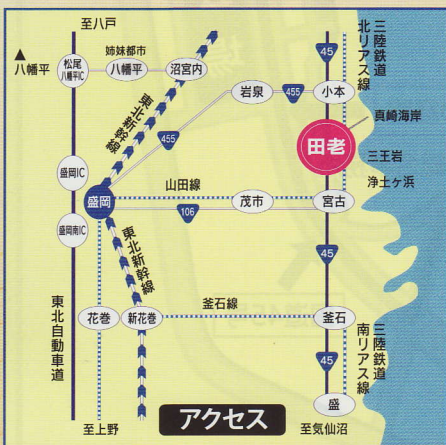

宮古市田老

10:00~12:00
鮭つりゲームコーナー

限定500食!!

11:30~
鮭汁無料提供

13:20~
鮭のつかみどり

鮭あまわび

平成27年

11月22日(日) 9:00~15:10

田老地区土地区画整理事業区域内特設会場
(田老町漁業協同組合斜め向)

岩手県宮古市田老字荒谷2付近

歌謡ショー

③12:00~
金澤赤咲さん

②17:45~
高橋浩子さん

①
優樹侑希さん

①10:30~
青山祐太さん

①
本間由里さん

お笑いライブ
14:10~

【主催】田老観光イベント実行委員会

【事務局】田老総合事務所 岩手県宮古市田老字館が森 129 番地 2 TEL 0193-87-2971 FAX 0193-87-3667

鮭・あわびまつり

時間	イベント
9:00 ~	田老まちびらき記念式
10:00 ~	田老一中太鼓
	鮭つりゲームコーナー(無料) (10:00 ~ 12:00)
10:10 ~	餅まき
10:15 ~	開会セレモニー
10:30 ~	歌謡ショー(青山祐太さん、 優樹侑希さん、本間由里さん)
11:30 ~	鮭汁無料提供(500食限定)
11:45 ~	復興支援歌謡ショー (高橋浩子さん)
12:00 ~	歌謡ショー(金澤未咲さん)
12:45 ~	鮭のつかみどり参加抽選会 (受付10:00 ~ 12:00)
13:20 ~	鮭のつかみどり(80人限定 (中学生以下40人、高校生 以上40人) / 2分間1匹限 り / 参加料1,000円)
14:10 ~	お笑いライブ (ダイノジ、スベリーマーキュ リー、アンダーエイジ)
15:00 ~	景品付き餅まき

会場案内図

抽選に外れた方
(中学生以下)へも、
お楽しみ企画を
ご用意しています!