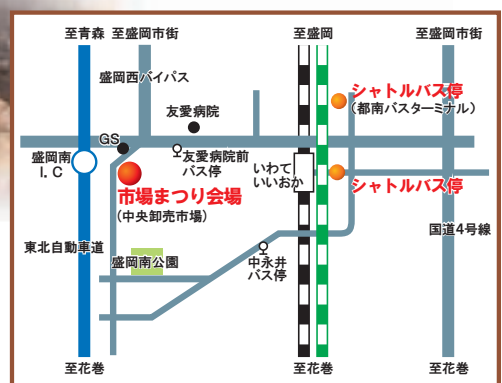

### 交通機関のご案内

● 無料シャトルバス ※30分～60分ごと  
行き：都南バスターミナル発 8:30～11:20  
帰り：会場発 11:40～13:45

**車** 会場内の特設駐車場をご利用ください。

**バス** 岩手県 矢巾営業所行き【友愛病院前】徒歩15分  
交通 矢巾営業所行き【中永井】徒歩20分

**鉄道** JR東北本線岩手飯岡駅からシャトルバスをご利用ください。

【お問い合わせ先】  
盛岡市中央卸売市場運営協力会事務局 (盛岡市中央卸売市場業務課内)  
〒020-8567 盛岡市羽場10-100 Tel:019-614-1000  
E-mail market@city.morioka.iwate.jp URL <http://www.morioka-sijyo.gr.jp>