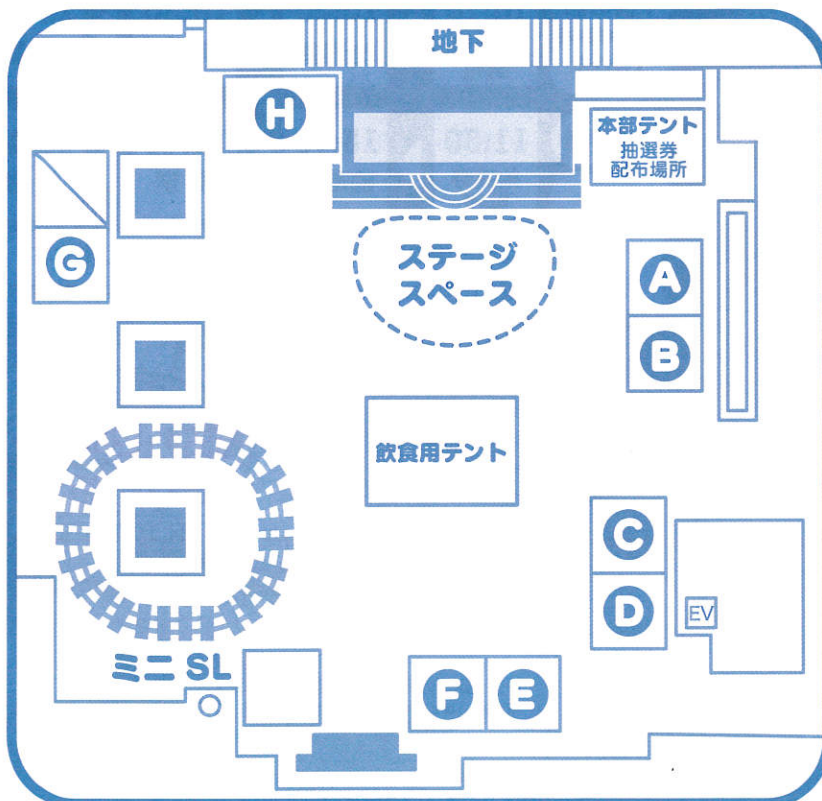

タイムスケジュール

ステージ

時間

SL 検修庫ツアー

開会セレモニー

10:00

午前の部検修庫ツアー抽選券配布(10:10~)

10:30

午前の部抽選会

盛岡さんさ踊り

11:00

午前の部検修庫見学ツアー出発(10:50~)

新幹線トレインジャーショー+国体PR

11:30

午後の部検修庫ツアー抽選券配布

野菜詰め放題

12:00

12:30

13:00

午後の部抽選会

特産品プレゼント大抽選会(13:40)

13:30

午後の部検修庫見学ツアー出発(13:40~)

14:00

南部藩壽松院年行司支配太神楽

14:30

野菜詰め放題

15:00

新幹線トレインジャーショー+国体PR(15:45)

15:30

16:00

16:30

滝の広場 MAP

A	サラダファーム
B	自園自醸ワイン紫波
C	串焼き てんてん
D	いわてまち焼きうどん連合歓隊
E	くずまき高原牧場
F	矢巾観光開発 株式会社
G	滝沢市観光協会
H	盛岡広域生産者マルシェ