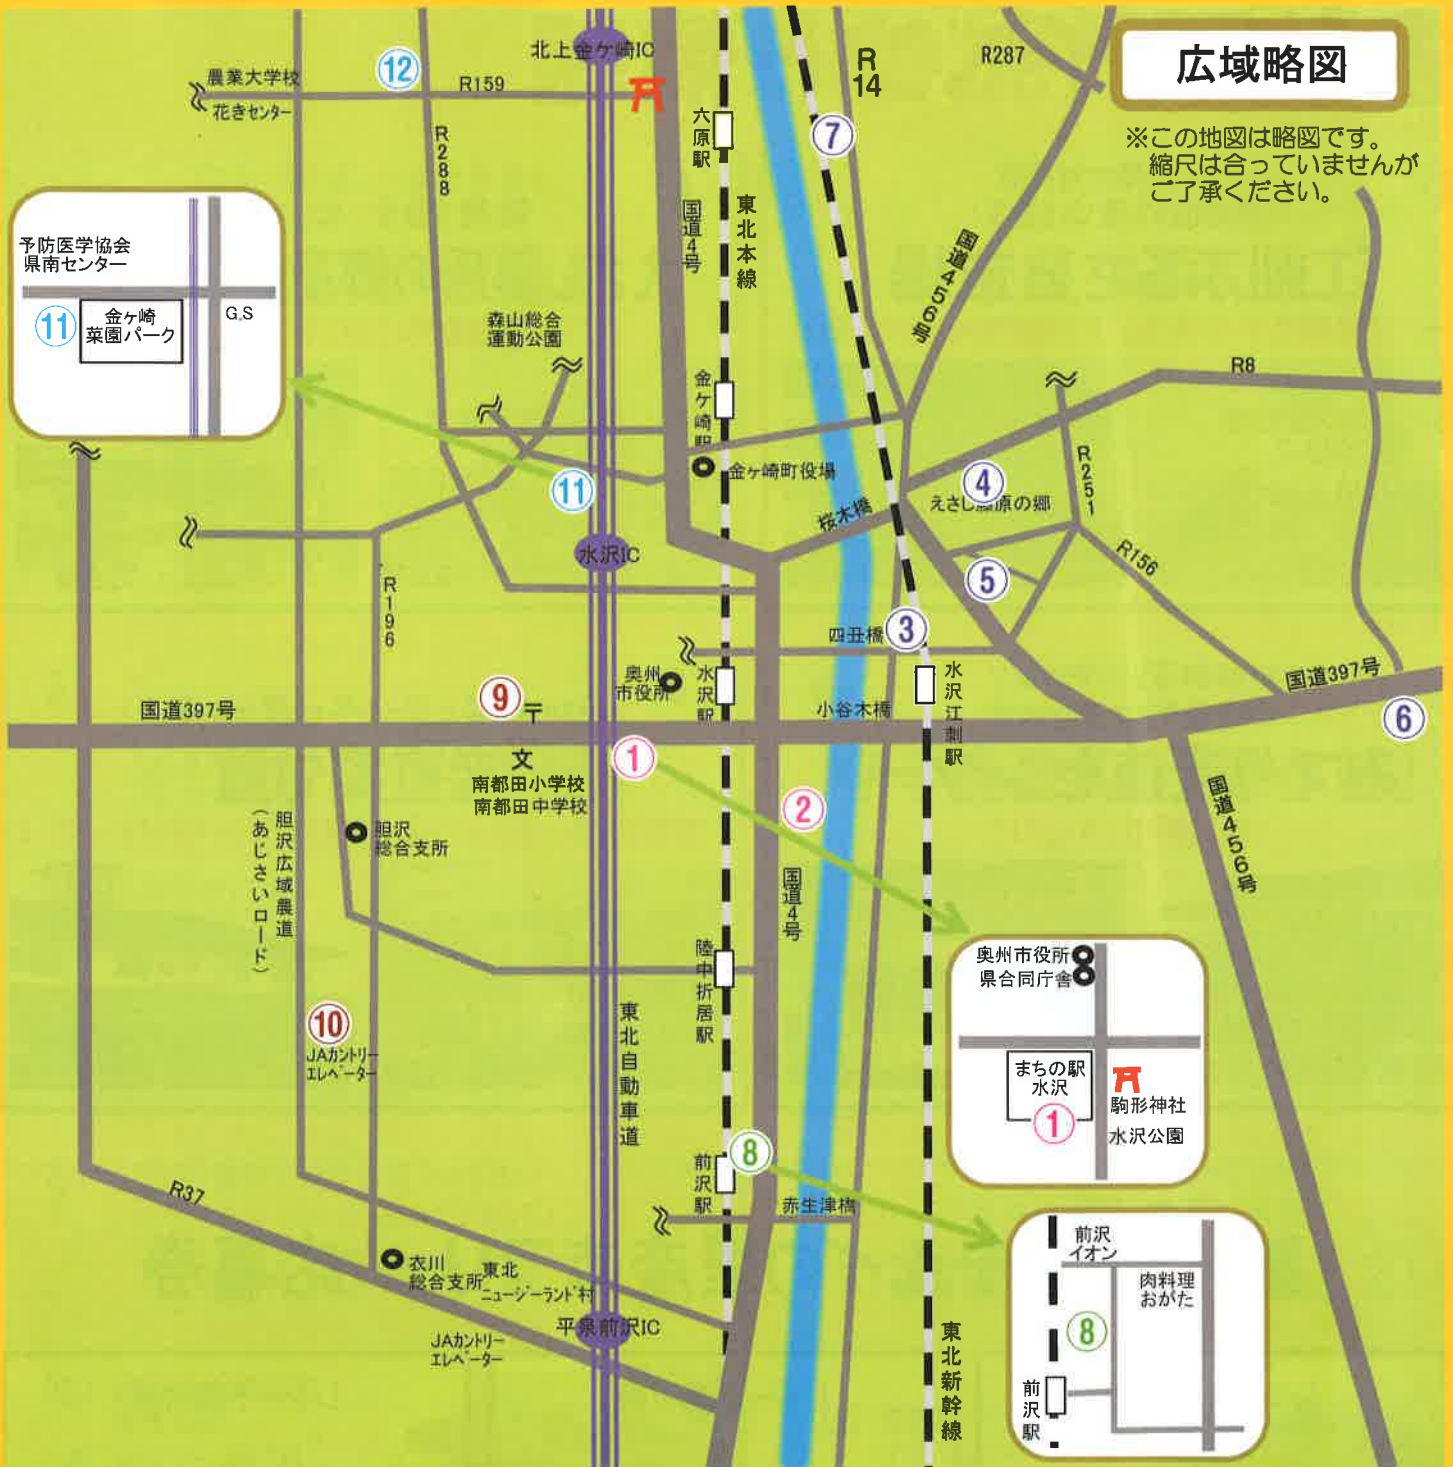

## 広域略図

※この地図は略図です。  
縮尺は合っていませんが  
ご了承ください。

## ラリー参加施設一覧

水沢区 ①まちな駅水沢産直

江刺区 ③江刺ふるさと市場

⑤そば処もちた屋

⑦みてり産直センター

前沢区 ⑧産直菜匂館

胆沢区 ⑨あぐりキッズ

金ヶ崎町 ⑪産直かねがさき

②産直来夢くん

④えさし藤原の郷産直センター

⑥伊手産直長屋「源休館」

⑩いさわ産直センターあじさい

⑫産直ろくちゃん

新鮮な野菜や果物、おいしいお菓子、漬物、楽しいイベントで皆さまのご来店をおまちしています!