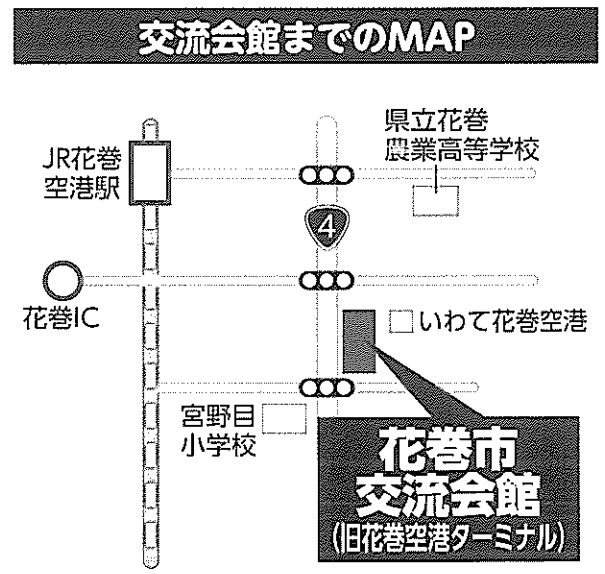

200を超える
メニューが勢揃い!

店名	主な商品名
せきざくら	焼きプリン大福
金婚亭	漬物ソフトクリーム
県漬物協同組合	漬物各種
早池峰だんご	串だんご各種
松葉商店	醤油たこ焼き
なごみ菓子工房	串だんご各種
喜平堂	南部鬼ぐるみ
岩手米飯	フルーツドッグ
コカ・コーラ	ソフトドリンク
高源精麦	白金豚大串
ロマンドーロール	フランスロール
タカハシ菓子工房	クルミチョコレート
砂田屋	ふくろうフロマージュ
高鉱菓子舗	シュークリーム
菓子工房 夢舎夢舎	夢ロール
賢治最中本舗	賢治最中(丸大)
花巻農産加工組合	ごまづくし
パティスリー 菓音	マカロンアイス
ミルク工房ボン・ティア	のむヨーグルト
パティスリー アンジュ	アンジュBBパフェ
シェルブール	フルーツデコロールケーキ
くるポン	花巻バーガー
おでって工房	米粉クロワッサン
ハートピット	花巻バーガー
こんぴりベーカリー ちゅい	花巻バーガー
花巻温泉	バラロール
ホテル花城	洋梨のタルト

店名	主な商品名
マーマ食品	栗ぜんざい あわわ
一心堂	うすやき
ろーりえ	焼ドーナツ
イフコーポレーション	大判焼
美童	豚なんこつ焼
びっくりたこ焼き	フルーツかき氷
トロイカ	ベークドチーズケーキ
リスクブレイカー	北上コロッケ
久慈市観光物産協会	まめぶ汁
二葉屋	盛岡キャベツ
ラ・フランス温泉館	紫波もっちりハムカツ
遠野ふるさと公社	ひつつみピザ
味工房かたくり	ビスケットの天ぷら
テイトラスト	いかめし
松月堂ブリエ	まるまるチーズクレープ
サラダファーム	いちごの森クリームシュー
沢菊	海女の塩プリン
小松屋本店	かぶと虫の幼虫チョコレート
TKフーズ	焼きたてのメロンパン
進藤冷菓	ババヘラアイス
大竹菓子舗	青森の魔女のとろ生ショコラサンド
HAIKARA-YA	ハイカラプリン

※出店は変更となる場合があります

ぜひ公共交通機関を
ご利用ください!

花巻BBフェア 無料シャトルバス時刻表					
花巻駅→会場					
花巻駅	9:30	10:00	10:30	11:00	11:30
会場	9:50	10:20	10:50	11:20	11:50
花巻駅	12:00	12:30	13:30	14:30	
会場	12:20	12:50	13:50	14:50	
会場→花巻駅					
会場	11:00	12:00	13:00	13:30	14:00
花巻駅	11:20	12:20	13:20	13:50	14:20
会場	14:30	15:00	15:30	16:00	
花巻駅	14:50	15:20	15:50	16:20	

無料シャトルバス運行!