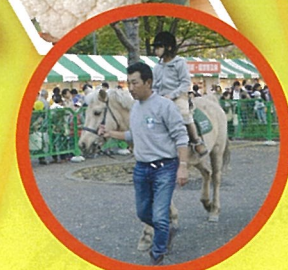

食と農林漁業の祭典
第52回 農林水産祭

祭

実りのフェスティバル

～収穫の秋を満喫しよう!～

2013年

11月8日(金)・9日(土)

10:00～16:00 雨天決行

かすみ だけ
明治公園・霞岳広場(東京都新宿区)

展示内容

- 都道府県による自慢の特産品を満喫できます。農林水産関係団体も一緒に参加します。
- 第52回農林水産祭天皇杯受賞者のすばらしい業績を展示紹介します。
- 最新の農林水産行政について紹介をします(政府展示)。
- お子様も参加できる体験乗馬もあります。

入場無料

食べて
応援しよう!
被災地を応援

主催 農林水産省/公益財団法人 日本農林漁業振興会
協賛 都道府県/農林水産関係団体/関係経済団体・企業
問い合わせ先/03-6441-0791
●公益財団法人 日本農林漁業振興会/ <http://www.affskk.jp>
「食と農林漁業の祭典」はこちら <http://www.foodfestival.jp/>

食と農林漁業の祭典

第52回 農林水産祭

実りのフェスティバル

2013年 11月8日(金)・9日(土)

10:00~16:00 雨天決行

明治公園・霞岳広場
(東京都新宿区)

趣旨

農林水産業と食に対する国民一般の理解の増進と農林水産物の消費拡大等に資するため、都道府県、農林水産関係団体の協力を得て、「実りのフェスティバル」(農林水産業啓発展及び地域農林水産展)を開催いたします。